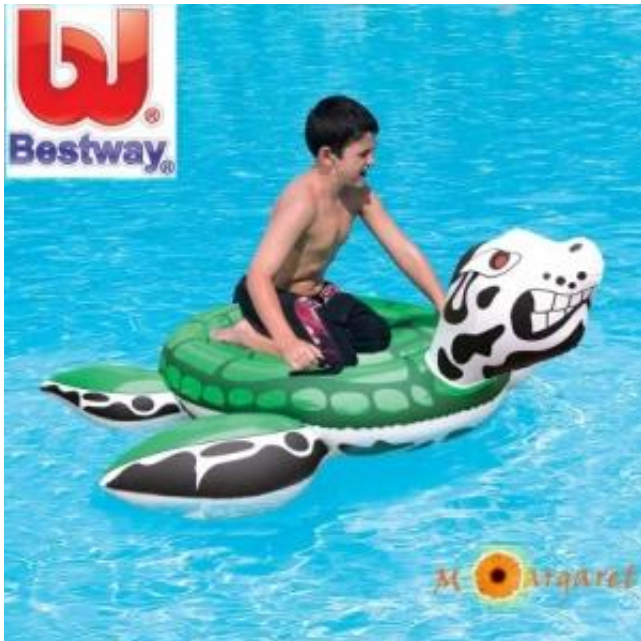

Link do produktu: <https://www.e-hurtowniamargaret.com.pl/zolw-dmuchany-147cm-ogromny-dragon-turtle-bestway-p-105.html>

Żółw dmuchany 147cm ogromny Dragon Turtle Bestway

Cena brutto	45,00 zł
Cena netto	36,59 zł
Dostępność	Aktualnie niedostępny
Czas wysyłki	24 godziny
Producent	BESTWAY

Opis produktu

Chcesz świetnie się bawić podczas wakacji spędzanych nad wodą? Ten produkt Bestway zapewni Ci wspaniały relaks, gdzie tylko go zabierzesz.

Ten produkt nadaje się do stosowania na jeziorze, morzu, a nawet w przydomowy basenie. Twoje dziecko wygodnie usiądzie na dużym dmuchanym materacu w kształcie żółwia. Materac ten wyposażony jest w specjalne uchwyty do trzymania, aby zapewnić dziecku bezpieczeństwo podczas zabawy. W wodzie może być używany jedynie na bezpiecznej dla dzieci głębokości pod nadzorem osoby dorosłej.

Ta zabawka przeznaczona jest dla dzieci powyżej 3 lat. Wykonano ją z mocnego PVC o grubości 0,30 mm, które pokryto kolorową grafiką. Przy pomocy dołączonej do zakupu łatki naprawczej można naprawić przetarcie, pęknięcie zabawki.

Producent		Bestway
Nr katalogowy	41041	
Szerokość płetw, długość		140 cm, 147 cm
Waga	1,20 kg	
Grubość PVC	0,30 mm	
Maksymalne obciążenie	45 kg	
Uchwyty		2szt
Łatka naprawcza	1szt	