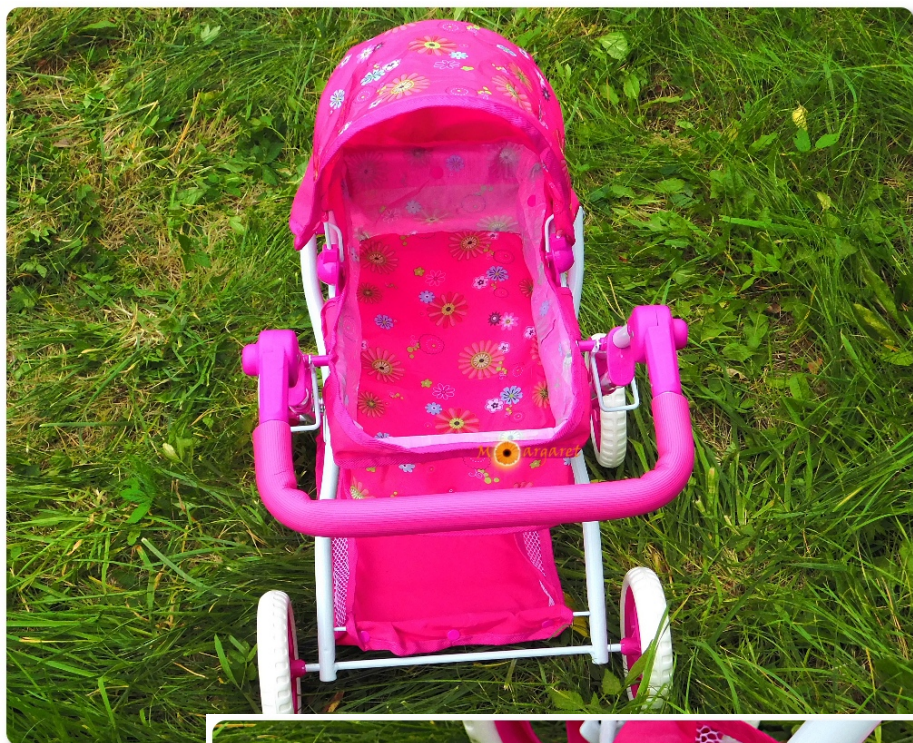

Link do produktu: <https://www.e-hurtowniamargaret.com.pl/duzy-rozowy-glebok-i-wozek-dla-lalek-z-gondola-i-regulowana-raczka-p-400.html>

DUŻY RÓŻOWY GŁĘBOKI WÓZEK DLA LALEK Z GONDOLĄ I REGULOWANĄ RĄCZKĄ

Opis produktu

DUŻY WÓZEK GONDOLA DLA LALEK

Wózek ten dostarczy Twojemu dziecku wiele godzin wspaniałej zabawy.

Wózek dostępny jest w dwóch wersjach kolorystycznych.

Wózek ma regulowaną wysokość rączki .

Wózek jest stabilny, dzięki metalowej konstrukcji, ma piankowe, ciche koła.

Pod wózkiem znajduje się koszyk, który pomieści różne akcesoria dla lalek.

Śliczna kolorystyka i wzory.

WYMIARY WÓZECZKA:

- wys. wózka ok. 60 cm, d? 55 cm,

- szeroko?? 36 cm,

- wys. r?czki od 36 do 60 cm,

- rozstaw osi 30 cm,

- ?rednica ko? 15 cm,

- szeroko?? gondoli 21 cm,

- d?ugo?? gondoli 42 cm,

Dostępny jest w kolorze ciemno różowym i jasno różowym.

**W przypadku braku wózka w wybranym kolorze, wyślemy wózek
aktualnie dostępny.**